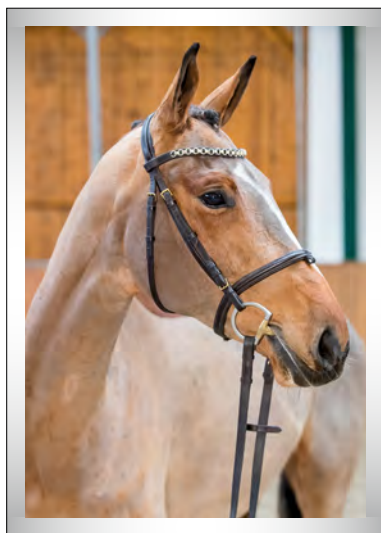

Riviera

***2012 · braune Stute | bay mare | 1,68 m | CZE**

Ein bewegungsstarker Dreiviertelblüter mit vorderen Platzierungen im nationalen 2*-Bereich.

A three quarter breed with very expressive gaits and top placings at national 2* level.

Abstammung/Pedigree:

Roven xx	Lefty xx	Prince John xx
	Recaimer xx	Kushka xx
Lucky Lady		Lokator xx
	Wendy	Surumu xx
		Lohe xx
		Wetterstein
		Morula

Turniererfolge vorhanden.

Information on placings available.