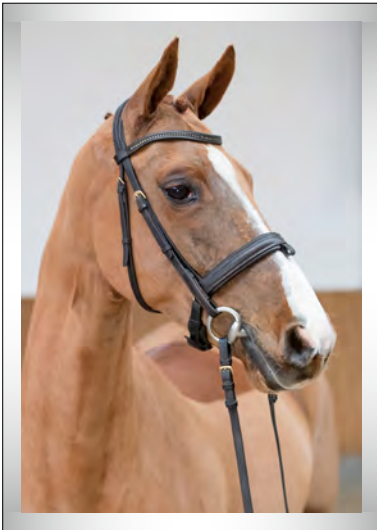

Emmali

***2010 · Fuchs Stute | chestnut mare | 1,66 m | Trakehner**

Aufmerksam, engagiert, ehrgeizig: besondere Qualitäten, die ihre Mutter EOS II, einst selbst erfolgreich bis in den 4*-Bereich, dieser Herzruf-Tochter mitgegeben hat.

Alert, motivated, ambitious: special qualities passed on to this Herzruf daughter by her mother EOS II, who was successful up to 4* level

Abstammung/Pedigree:

| | | |
|----------------|----------------------|----------------------------|
| Herzruf | Königspark xx | Prince Ippi xx |
| | Herzchen (Zw.) | Kleine Ballerina xx |
| Eos II | Rockefeller | Ginster |
| | | Herbstblüte |
| | Ecliptic | Consul (v. Swazi xx) |
| | | Rauhe |
| | | Sastor |
| | | Elfi V (v. Pasteur xx) |