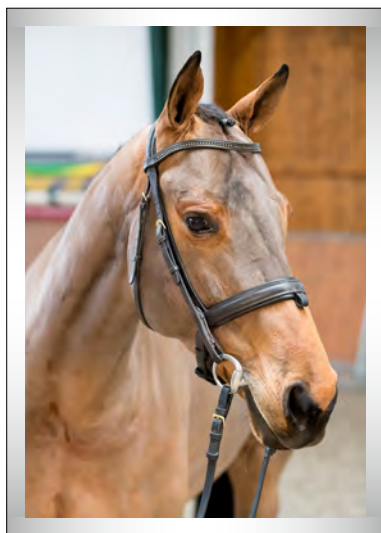

Trik

***2012 · brauner Wallach | bay gelding | 1,69 m | CZEWB**

Ein auffälliger Halbblüter - im 2* Bereich bereits etabliert. Seine Zuverlässigkeit und Ehrlichkeit machen ihn zu einer interessanten, Offerte für ambitionierte Nachwuchstalente oder anspruchsvolle Amateurreiter.

A striking half breed - already established at 2* level. His reliability and honesty make him an interesting offer for ambitious up and coming young riders or amateurs who expect that bit more.

Abstammung/Pedigree: